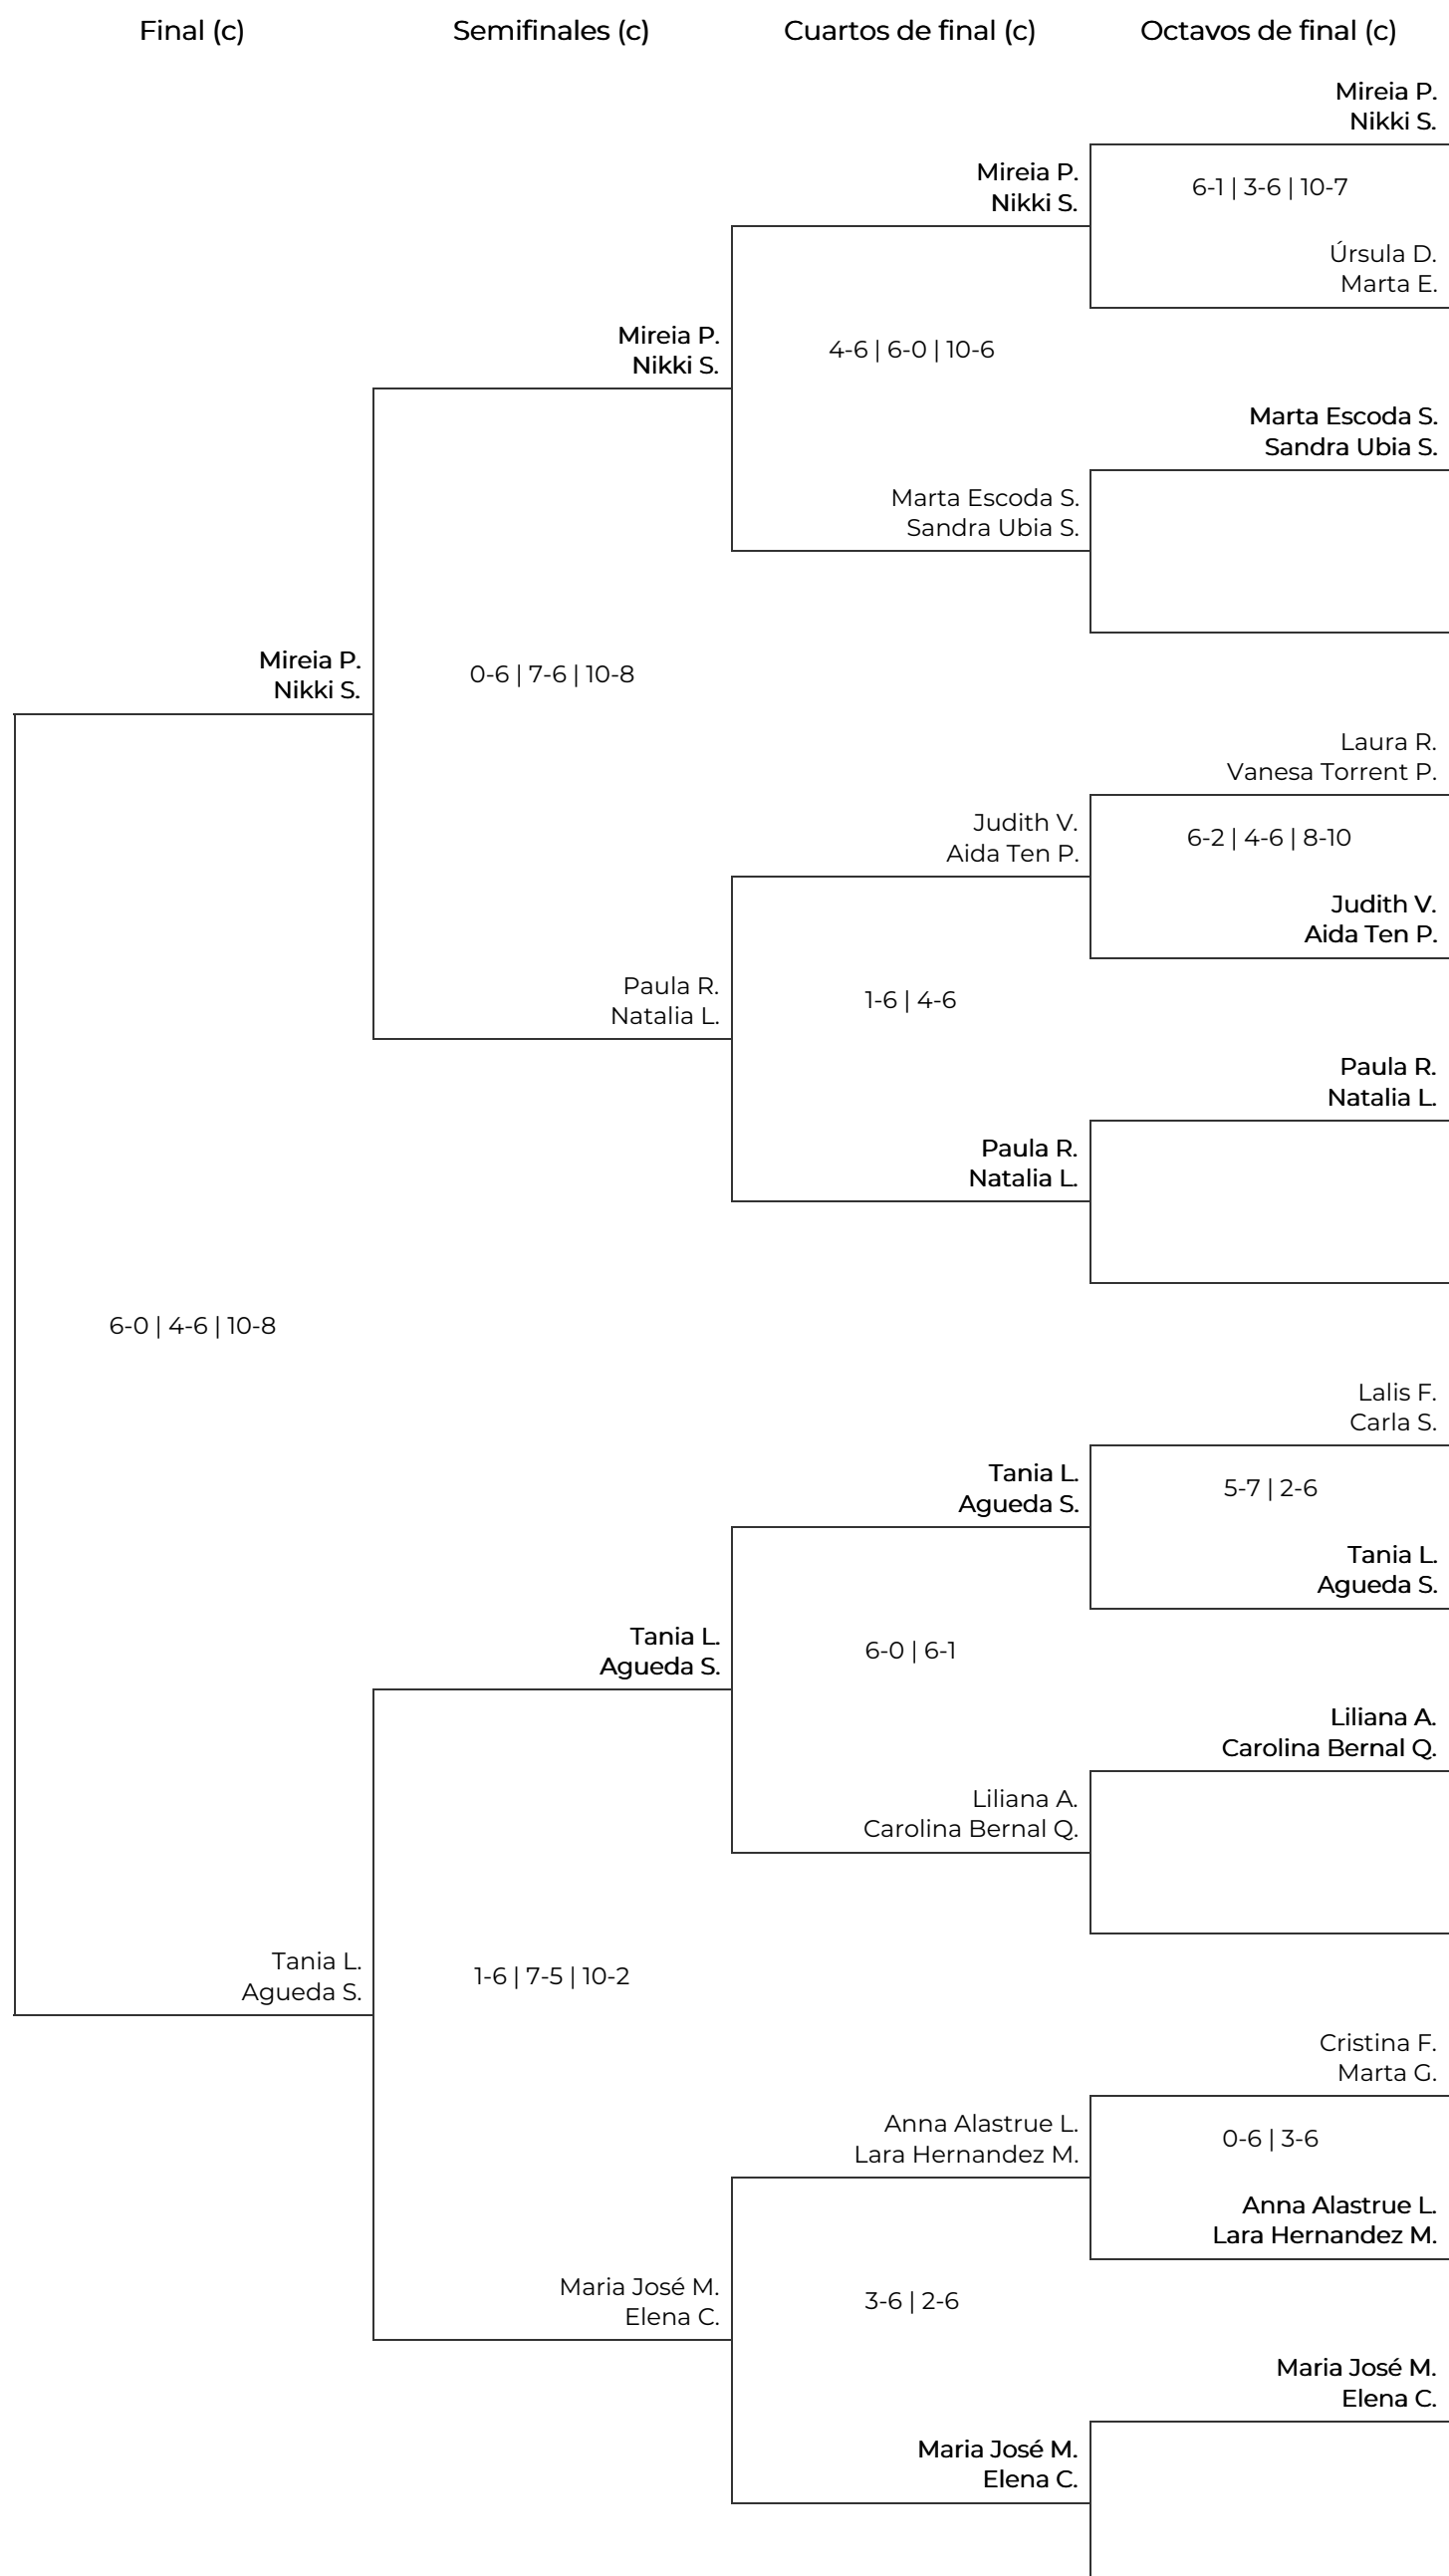

WILSON PINK PADEL WEEK
 CUADRO 4ª FEMENINA. 4a categoría Femenina

WILSON PINK PADEL WEEK
 CUADRO 4ª FEMENINA. 4a categoría Femenina

Dieciseisavos de final	Octavos de final	Cuartos de final	Semifinales	Final
1 Ana Arcas V./Marta L. 6-2 6-1	Ana Arcas V. Marta L.			
2 Mireia P./Nikki S.	6-3 6-3	Ana Arcas V. Marta L.		
3 Mireia Rosell O./Barbara Domingo D. 6-4 7-5	Mireia Rosell O. Barbara Domingo D.			
4 Úrsula D./Marta E.		6-4 6-3	Ana Arcas V. Marta L.	
5 Ester Gomez M./Marta Silva A.	Ester Gomez M. Marta Silva A.			
6 BYE	6-0 6-1	Ester Gomez M. Marta Silva A.		
7 Marta Escoda S./Sandra Ubia S.	Marta Escoda S. Sandra Ubia S.			
8 BYE			1-6 7-5 5-10	Tania G. Anna G.
9 Laura R./Vanessa Torrent P.	Laura R. Vanessa Torrent P.			
10 BYE	0-6 4-6	Gibet Gil G. Yolanda Gómez C.		
11 Judith V./Aida Ten P. 2-6 4-6	Gibet Gil G. Yolanda Gómez C.			
12 Gibet Gil G./Yolanda Gómez C.		0-6 3-6	Tania G. Anna G.	
13 Tania G./Anna G.	Tania G. Anna G.			
14 BYE	6-1 6-2	Tania G. Anna G.		
15 Paula R./Natalia L.	Paula R. Natalia L.			
16 BYE				19/10/25 11:00 PISTA 9
17 Lalis F./Carla S.	Lalis F. Carla S.			
18 BYE	3-6 7-6 6-10	Elena B. Inna B.		
19 Elena B./Inna B. 6-4 7-6	Elena B. Inna B.			
20 Tania L./Agueda S.		6-3 3-6 10-9	Elena B. Inna B.	
21 Liliana A./Carolina Bernal Q.	Liliana A. Carolina Bernal Q.			
22 BYE	2-6 0-6	Yulimar B. Susana Paez A.		
23 Yulimar B./Susana Paez A.	Yulimar B. Susana Paez A.			
24 BYE			1-6 0-6	Jennifer C. Silvia Racionero B.
25 Cristina F./Marta G.	Cristina F. Marta G.			
26 BYE	0-6 2-6	Kelly R. Maria Luisa B.		
27 Anna Alastrue L./Lara Hernandez M. 3-6 7-6 5-10	Kelly R. Maria Luisa B.			
28 Kelly R./Maria Luisa B.		2-6 4-6	Jennifer C. Silvia Racionero B.	
29 Jennifer C./Silvia Racionero B.	Jennifer C. Silvia Racionero B.			
30 BYE	6-3 6-4	Jennifer C. Silvia Racionero B.		
31 Maria José M./Elena C.	Maria José M. Elena C.			
32 BYE				