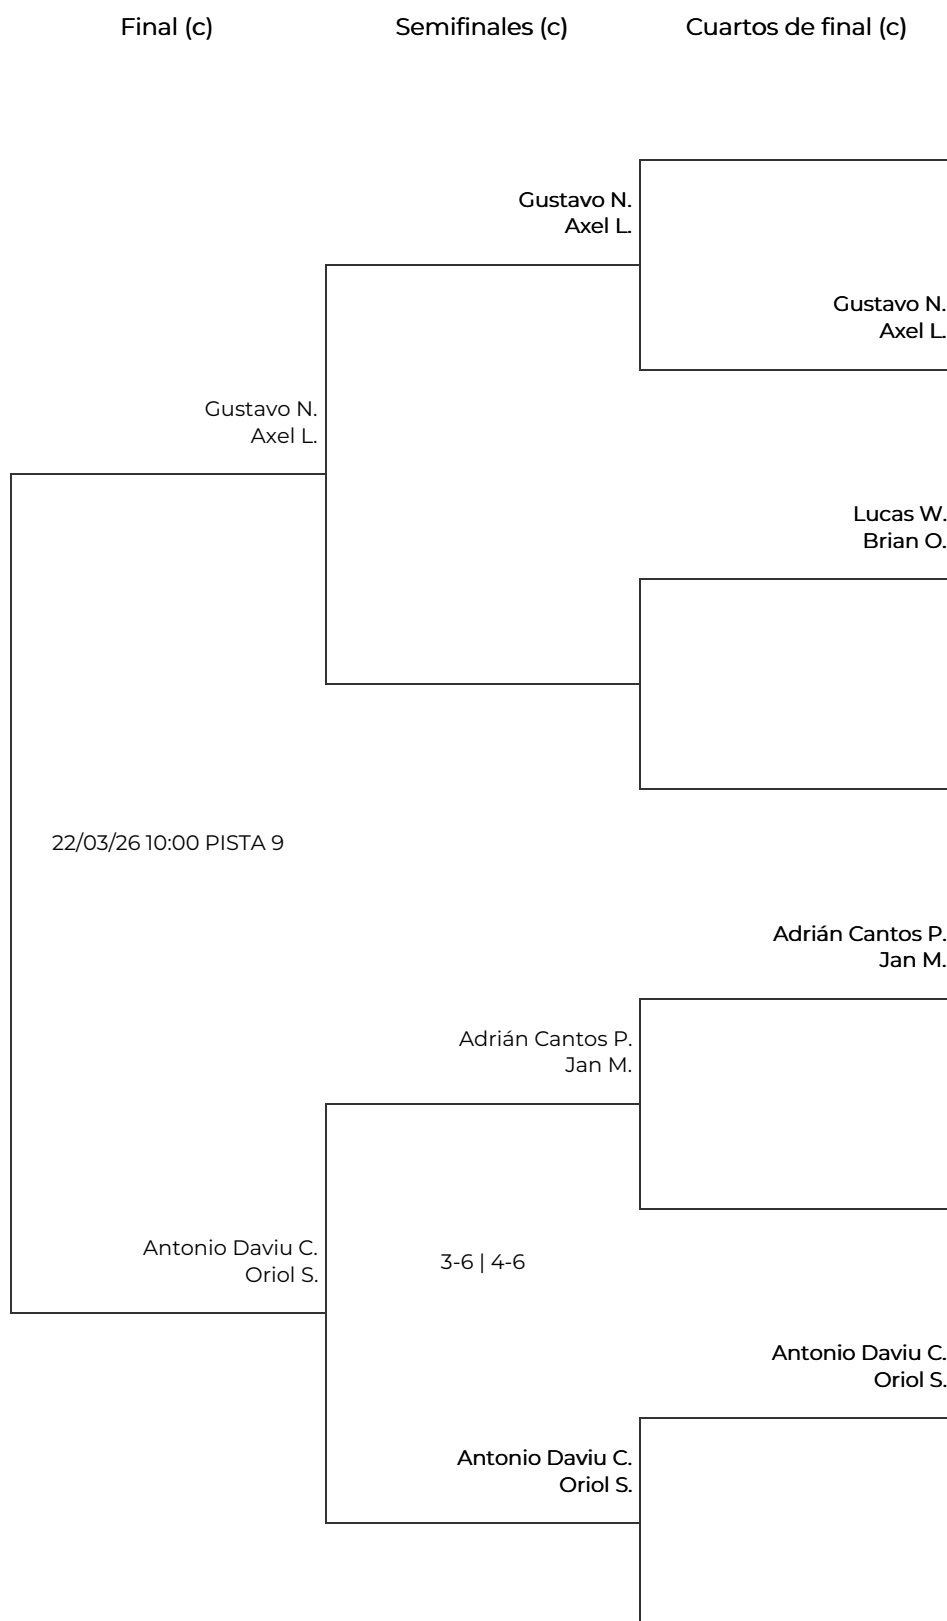

OPEN BELA ALPINE CUP

CUADRO 2ª MASCULINA. 2a categoría Masculina

OPEN BELA ALPINE CUP

CUADRO 2ª MASCULINA. 2a categoría Masculina

Octavos de final	Cuartos de final	Semifinales	Final
1 Biel Ruiz Lozano Gerard Pèlach	Biel Ruiz L. Gerard P.		
2 BYE	6-3 7-5	Biel Ruiz L. Gerard P.	
3 Ignasi Villaseca Marc Roige Villaró	Ignasi V. Marc Roige V.		
6-1 6-0			
4 Gustavo Nogueira Axel Lopez		6-3 6-3	Biel Ruiz L. Gerard P.
5 Santi Garcia Ruben Rodriguez Martinez	Santi G. Ruben Rodriguez M.		
6 BYE	6-2 6-2	Santi G. Ruben Rodriguez M.	
7 Lucas Wendling Brian Ohlmann	Lucas W. Brian O.		
8 BYE			22/03/26 11:00 PISTA 10
9 Adrián Cantos Pizarro Jan Marco	Adrián Cantos P. Jan M.		
10 BYE	4-6 7-6 8-10	Marc Caubet G. Lucas M.	
11 Marc Caubet Gilabert Lucas Milla	Marc Caubet G. Lucas M.		
12 BYE		3-6 3-6	Adria M. Nil L.
13 Antonio Daviu Cofre Oriol Solina	Antonio Daviu C. Oriol S.		
14 BYE	6-4 4-6 8-10	Adria M. Nil L.	
15 Adria Mondejar Nil Lopez	Adria M. Nil L.		
16 BYE			